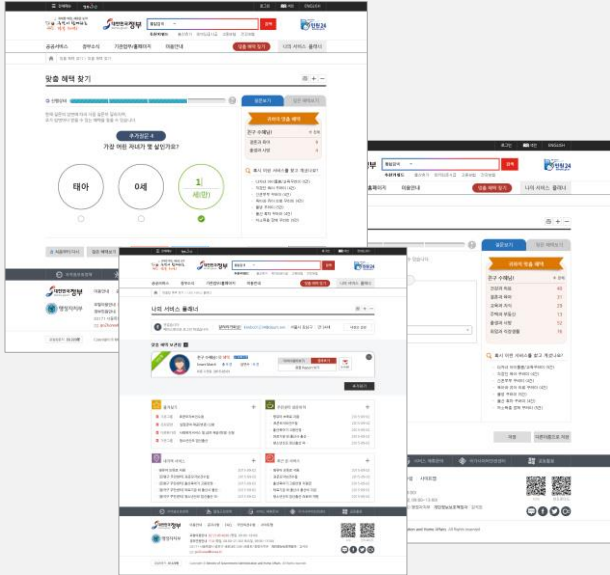

수혜자 맞춤형 서비스 UX/UI 개발 >

- 수혜자 맞춤형 서비스
- 시나리오 기반 서비스 전개 및 공공 서비스 실시간 제공
- 수혜자 서비스, 목록관리시스템, 전국 주민센터 창구관리 서비스 UX/UI 가이드라인 구축