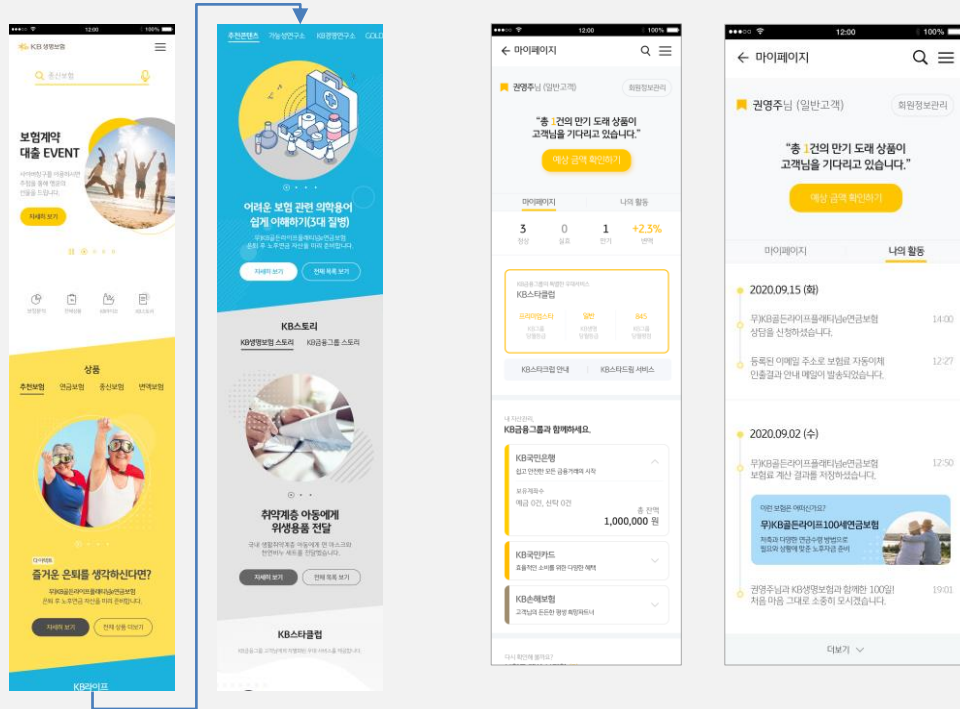

## 2015

- 행정자치부 - 수혜자 맞춤형 서비스 통합 제공을 위한 공공서비스 통합관리 체계 UX/UI 개발 및 구축
- 건강보험심사평가원 보건의료빅데이터개방시스템 기획 디자인설계
- (주)슈가브릭스 법인 설립

## ETC

- 법제처 『선진국가입법시스템』
- 법제처 『국가입법지원센터 통합 구축』
- 환경부 『화학물질평가관리시스템』
- 법제처 『글로벌 선진법제구축을 위한 ISP』
- 법제처 국가법령정보센터
- 국가기상관측자료 표준화 및 공동활용체계 구축
- 기초노령연금 홈페이지 구축 등

SHOW CASE +

Business Insight

사업의 맥을 분석하여 UX/UI 방향을 제시함으로써 사용자에게 즐거운 오늘의 경험을 만들어갑니다.

KB생명보험 디지털플랫폼2.0 UX/UI 개발 >

- 보험상품에 대한 랜딩, 상품, 보험료 계산 및 마이페이지 등 UX/UI 구조 개편
- 모바일 중심의 서비스 시나리오 설계 후 모바일 버전과 PC 버전 제작
- 마이페이지를 통한 종합 현황 조회 및 나의 활동 이력 확인
- 개인화 맞춤형 콘텐츠 제공을 위한 관련 정보간 연계 추천 구조 설계
- 서비스별 콘텐츠 인포그래픽 디자인