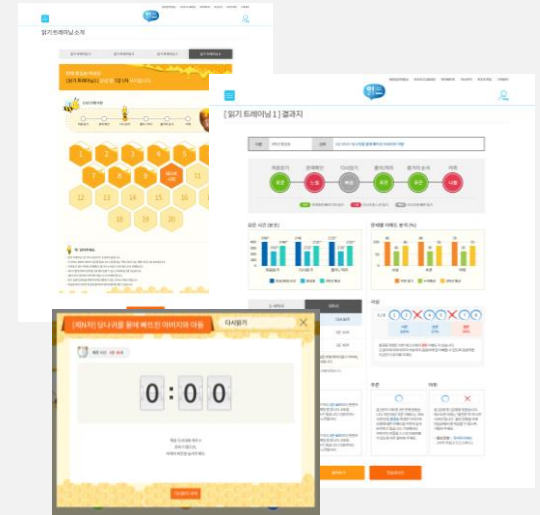

읽쓰 트레이닝 시스템 구축 >

- 읽기 트레이닝 강의 프로그램 반응형 웹 개발
- 트레이닝 단계 및 구조 설계
- 챕터별 교육 프로그램 이행 절차 및 관련 종합보고서 개발
- 각 권한별 학생 교육 현황 실시간 모니터링