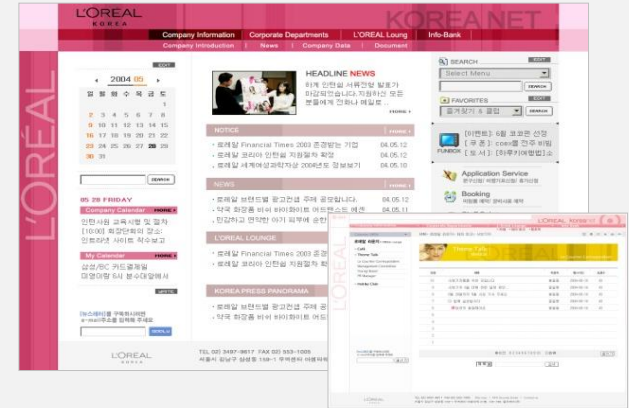

국가화재정보시스템 ISP 및 UX/UI 개발 >

- 국가화재정보의 표준화를 통해 메타정보 표준화 및 화재정보의 통계 모니터링 구성 설계
- 국가화재정보시스템의 정보화 계획 수립

기초노령연금 구축 >

- 기초노령연금의 홈페이지 구축
- 각 금융권들이 금융정보를 한번에 송신할 수 있도록 금융송수신시스템 구축

카페베네 >

- 카페베네 웹사이트 기획, 디자인
- 브랜드 홍보와 카페 소개를 위한 콘텐츠 구성 및 디자인

KT 개인화 서비스 my nespot >

- 각 사용자별 맞춤형 서비스 안내 system
- Nespot 개인화 서비스 디자인 설계 보안을 중심으로 개선

로레알 코리아 Intranet >

- 국내에 약 16개의 브랜드로 시장을 확보하고 있는 로레알의 임직원들을 위한 정보 교류 및 결속
- 회사 내부에서 활용 될 업무 편의
- dotnet, C#으로 구성