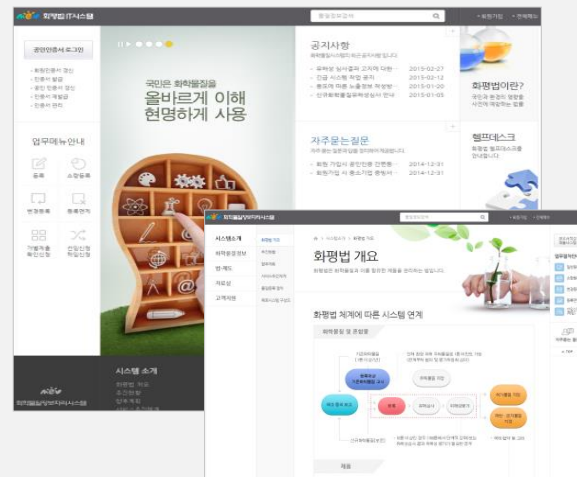

화학물질평가관리시스템 UX/UI 개발 >

- 환경부의 화학물질평가관리시스템에 대한 전체 UX/UI 구축
  - 기업 담당자 작성제출 시스템
  - 내부 관리자 접수평가 시스템
  - 대국민 정보공개 시스템