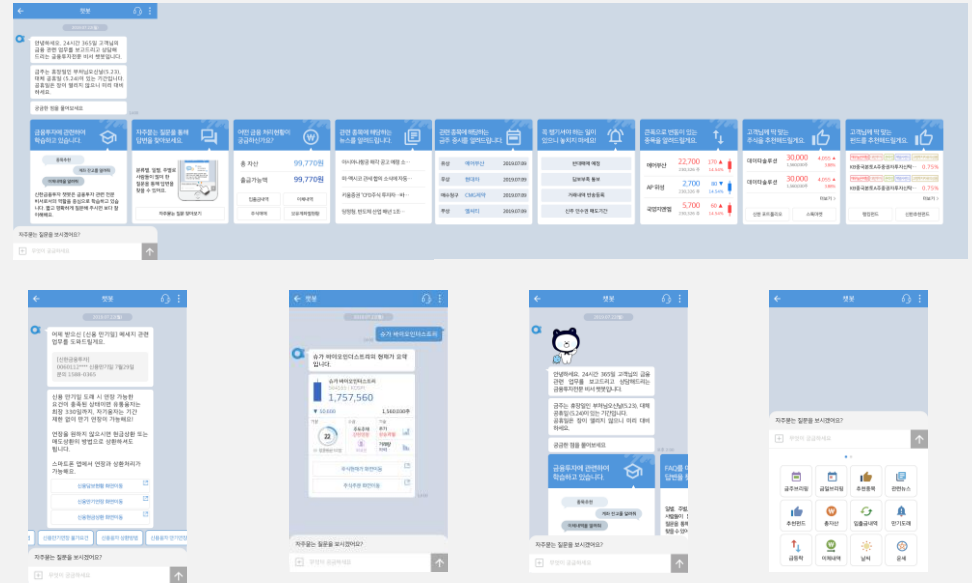

신한금융투자 챗봇 시스템 UX/UI 개발 >

- 챗봇 크리에이티브 전략 수립 및 이용자 맞춤형 시나리오 설계
- UX/UI 표준 가이드라인 제작
- 사용자에게 친숙한 범용 메신저 형태의 UI 구성
- 1:1 상담, 고객센터 전화연결 등 어드바이스 Hub 기능 제공
- 정보 탐색과정의 간소화 및 자연스러운 탐색흐름의 개인화된 맞춤서비스
- 신한지주제공 캐릭터 고도화 및 시나리오 강화