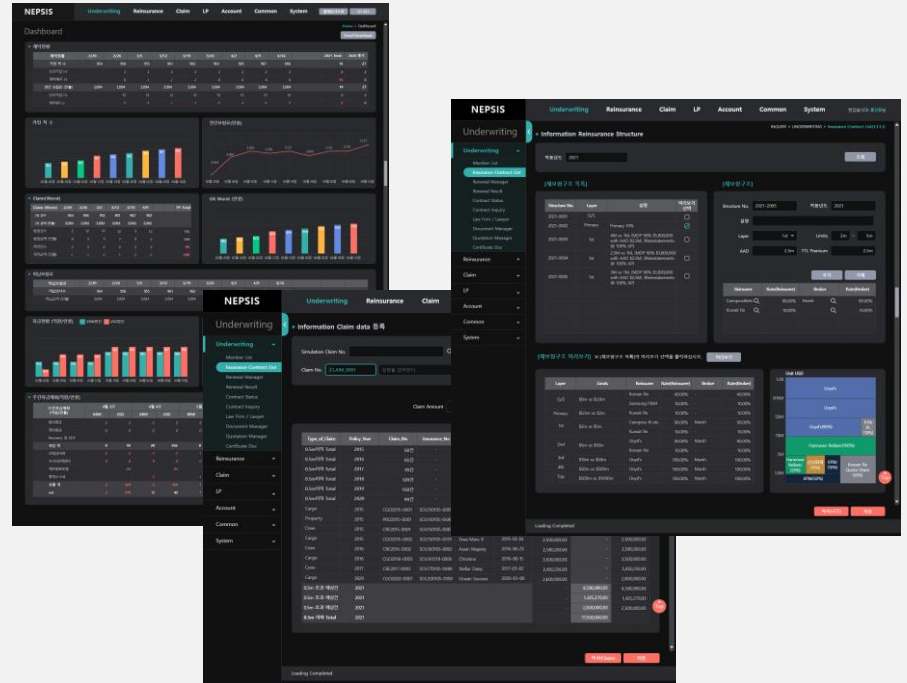

한국선주상호보험조합 차세대 구축 프로젝트 UX/UI 개발

- 디자인 전략 및 방향성 수립
- UX/UI 표준 가이드라인 제작
- 시스템 운영자를 위한 이용자 관점별 대시보드 UX/UI 설계
- 메뉴 체계 개선을 통한 Information Architecture 작성