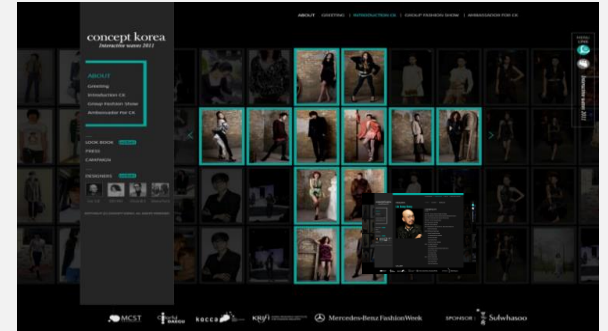

Concept Korea 사이트 구축

- 컨셉 디자인 및 UX/UI 설계 및 디자인
- 년도별로 추가되는 콘텐츠를 고려한 확장성 있는 UI 설계