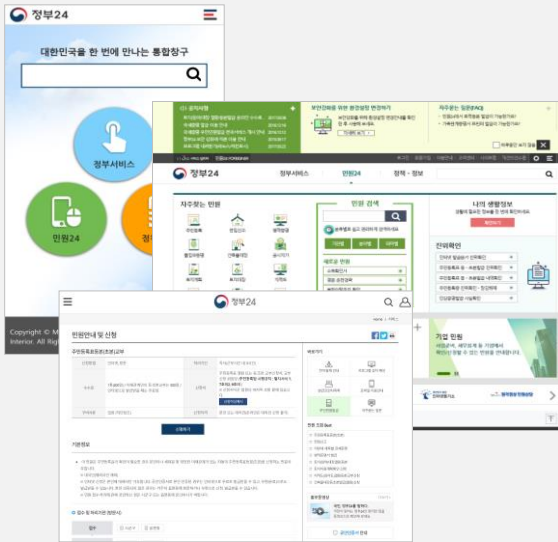

한국선주상호보험조합 차세대 구축 프로젝트 UX/UI 개발

- 디자인 전략 및 방향성 수립
- UX/UI 표준 가이드라인 제작
- 시스템 운영자를 위한 이용자 관점별 대시보드 UX/UI 설계
- 메뉴 체계 개선을 통한 Information Architecture 작성

차세대 지방세시스템 포털 UX/UI 컨설팅 >

- 행정안전부 차세대 지방세시스템에 대한 UX/UI 컨설팅
  - 포털의 사용자별 대시보드 형태의 마이페이지
  - 나의 할 일에 대한 정의 및 정기 및 수시로 발생하는 나의 할 일에 대한 푸시 카드 제공 방식 정의
  - 알림, 업무, 일정 서비스에 대한 정의 및 제공 방식 설계, 와이어프레임 시안 제작

PRS창의독서개발원 구축 >

- PFS창의독서개발원 홈페이지 반응형 웹 구축
- 반응형으로 구성하며, 통합 로그인체제로 단위 시스템 연계
- 권한별 맞춤형 Direct Navigation 제공을 통한 서비스 접근 설계

읽쓰 트레이닝 시스템 구축 >

- 읽기 트레이닝 강의 프로그램 반응형 웹 개발
- 트레이닝 단계 및 구조 설계
- 챕터별 교육 프로그램 이행 절차 및 관련 종합보고서 개발
- 각 권한별 학생 교육 현황 실시간 모니터링

행정서비스 통합시스템 UX/UI 개발 >

- 정부의 공공서비스, 민원24, 정책·정보를 하나로 통합
- UX/UI 표준 가이드라인 수립
- 전체 중 대부분을 반응형 웹으로 구성하고 일부 PC, 모바일 전용으로 구성하여 웹접근성 인증

생산자책임재활용제도 개발 및 운영관리 >

- 한국환경공단 관리자와 기업의 업무목적에 따른 대시보드 구성으로 직관적 업무 접근
- 신고 처리에 대한 프로세스 설계 및 구축
- 시스템 구축 후 운영관리