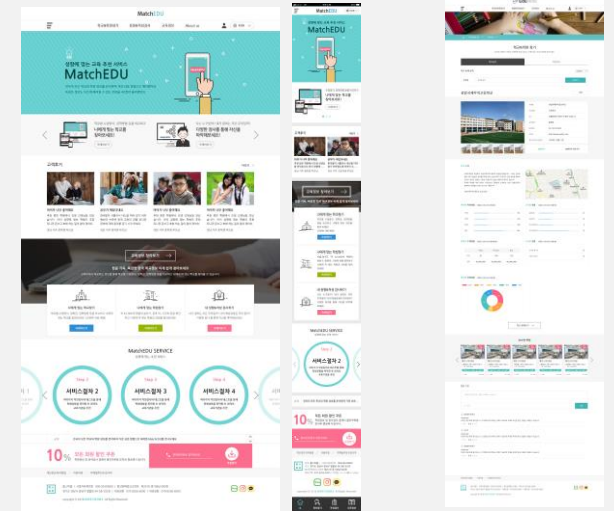

홈피플 사이트 구축 >

- 사용자 메타정보를 토대로 학교 및 학원의 매핑 구조 설계
- 성향 적성 검사 등을 통해 교육정보들을 제공
- 반응형으로 구축