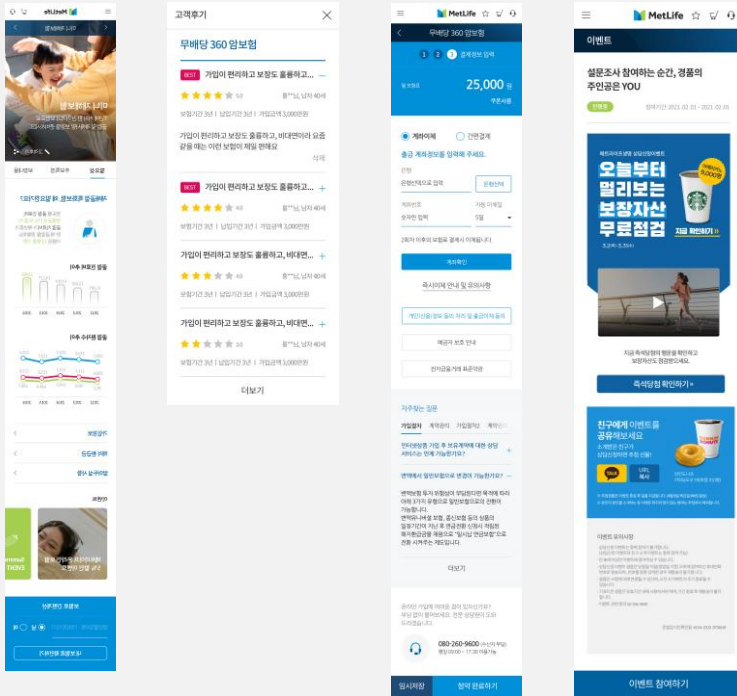

메트라이프 보험 Lead Enabling Project 구축 UX/UI 개발

- 메트라이프 보험사 표준 UI 스타일 가이드 준용
- 보험설계사를 위한 내부 고객, 실적 관리 시스템 MetPlan(앱) UX/UI 설계
- 온라인 다이렉트 보험 Stp SP UX/UI 설계
- 내부 관리자 시스템 UX/UI 설계
- 보험설계사의 업무 프로세스 및 온라인 보험에 대한 가입 프로세스 설계